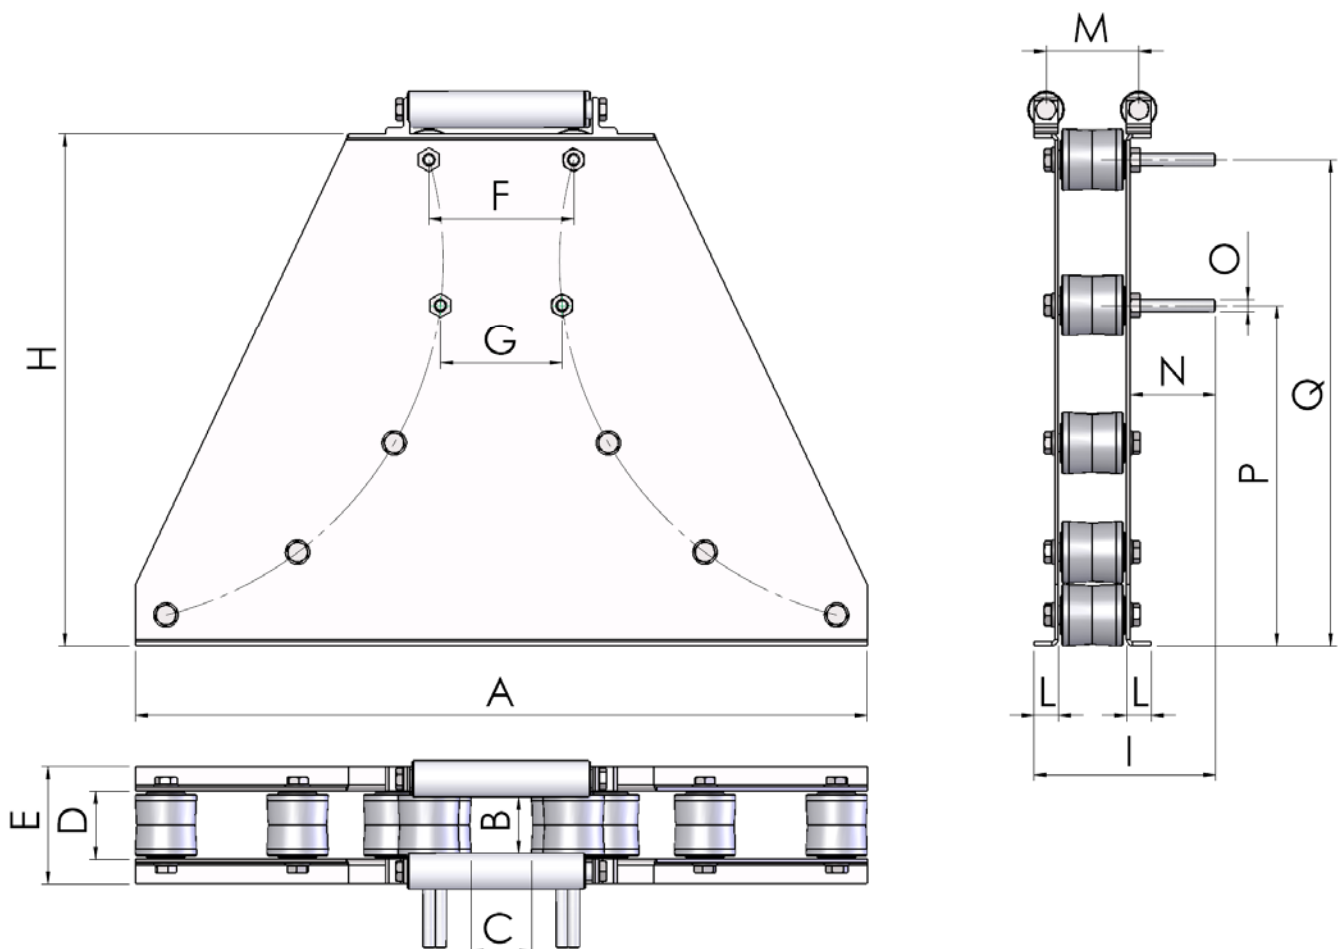

- Adatto per cavi fino a \varnothing 85 mm
- Disponibile nelle versioni con o senza cuscinetti all'interno dei rulli
- Disponibile nella versione in acciaio inox

CARATTERISTICHE TECNICHE

CODICE	\varnothing cavo	A	B	C	D	E	F	G	H	I	L	M	N	O	P	Q
GC1-001000-5	0 → 45	600	46	50	56	96	118,7	99,8	420	129	20	76	70	M10	279,6	398,9
GC2-001000-5	45 → 65	750	66	85	76	106	135	305	550	149	15	96	70	M10	160	383,5
GC3-001000-5	65 → 85	950	86	99	96	126	149,5	298,5	720	194	15	116	95	M10	283	539