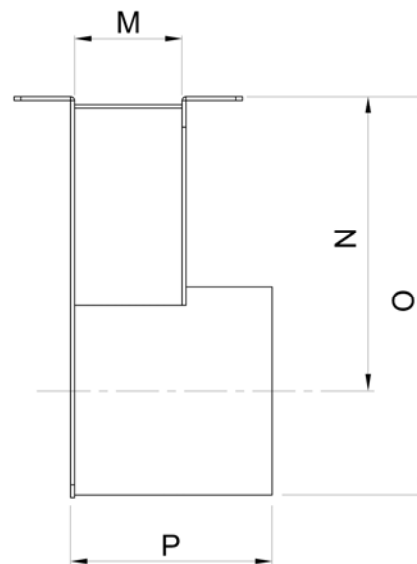

- Adatto per cavi fino a \varnothing 85 mm
- Disponibile nella versione in acciaio inox

CARATTERISTICHE TECNICHE

CODICE	\varnothing cavo	A	B	C	D	E	F	G	H	I	L	M	N	O	P	fori
MFA1-001000-2	0 → 35	450	200	50	200	200	25	200	15	160	242	100	290	400	200	\varnothing 12
MFA2-001000-2	36 → 50	660	300	60	300	300	25	305	15	180	292	120	430	600	250	\varnothing 12
MFA3-001000-2	51 → 85	1100	500	100	500	500	25	525	15	260	442	200	710	1000	400	\varnothing 12