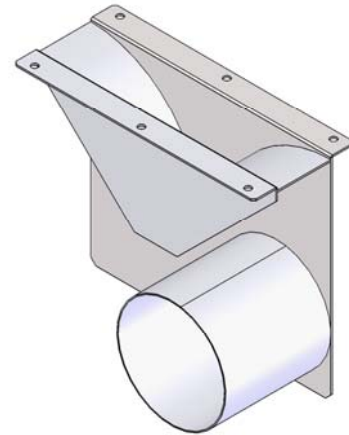

- Adatto per cavi fino a \varnothing 85 mm
- Disponibile nella versione in acciaio inox

CARATTERISTICHE TECNICHE

CODICE	\varnothing cavo	A	B	C	D	E	F	G	H	I	L	M	N	O	P	fori
MFA1-001000-2	0 → 35	450	200	50	200	200	25	200	15	160	242	100	290	400	200	\varnothing 12
MFA2-001000-2	36 → 50	660	300	60	300	300	25	305	15	180	292	120	430	600	250	\varnothing 12
MFA3-001000-2	51 → 85	1100	500	100	500	500	25	525	15	260	442	200	710	1000	400	\varnothing 12