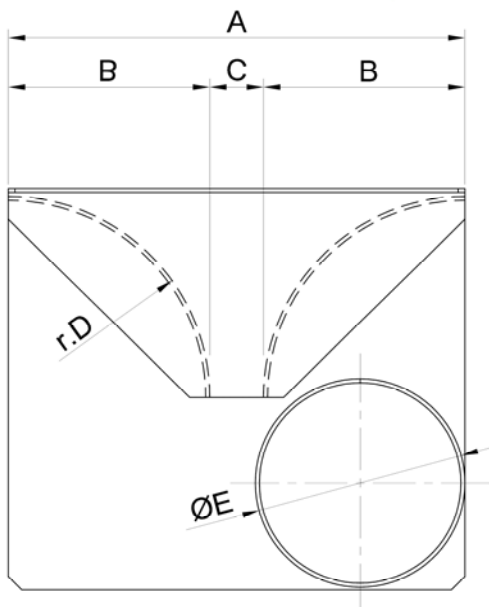

- Adatto per cavi fino a \varnothing 85 mm
- Disponibile nella versione in acciaio inox

CARATTERISTICHE TECNICHE

CODICE	\varnothing cavo	A	B	C	D	E	F	G	H	I	L	M	N	O	P	fori
MFA1-001000-2	0 → 35	450	200	50	200	200	25	200	15	160	242	100	290	400	200	\varnothing 12
MFA2-001000-2	36 → 50	660	300	60	300	300	25	305	15	180	292	120	430	600	250	\varnothing 12
MFA3-001000-2	51 → 85	1100	500	100	500	500	25	525	15	260	442	200	710	1000	400	\varnothing 12