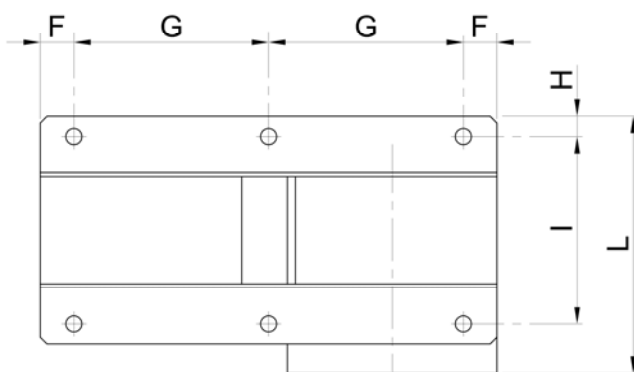

- Adatto per cavi fino a \varnothing 85 mm
- Disponibile nella versione in acciaio inox

CARATTERISTICHE TECNICHE

CODICE	\varnothing cavo	A	B	C	D	E	F	G	H	I	L	M	N	O	P	fori
MFA1-001000-2	0 → 35	450	200	50	200	200	25	200	15	160	242	100	290	400	200	\varnothing 12
MFA2-001000-2	36 → 50	660	300	60	300	300	25	305	15	180	292	120	430	600	250	\varnothing 12
MFA3-001000-2	51 → 85	1100	500	100	500	500	25	525	15	260	442	200	710	1000	400	\varnothing 12