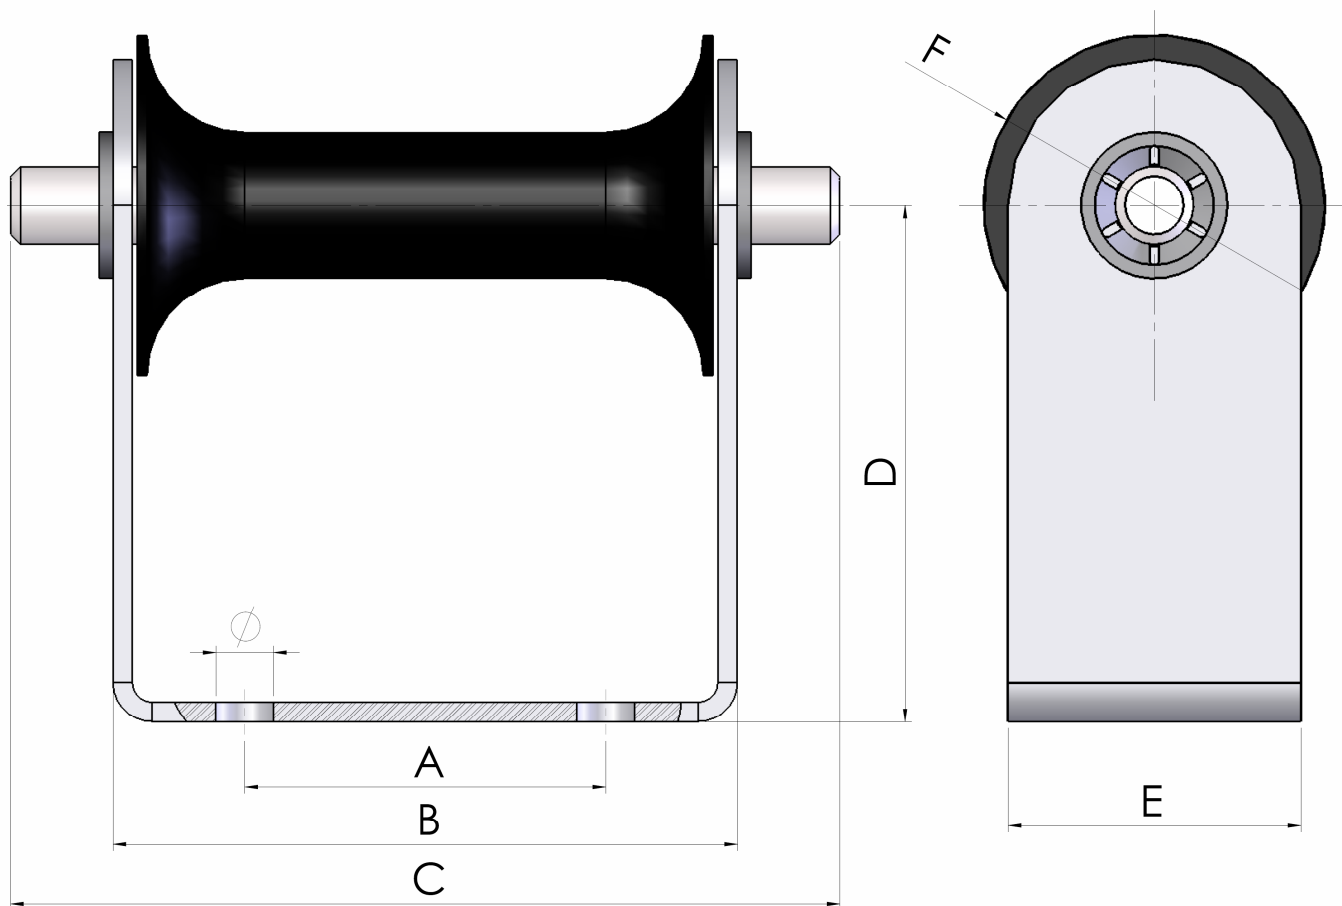

- Adatto per cavi fino a  $\varnothing$  85 mm

**CARATTERISTICHE TECNICHE**

CODICE	A	B	C	D	E	F	$\varnothing$
RGS01-001000-5	37	64	85	53	30	34.5	6.5