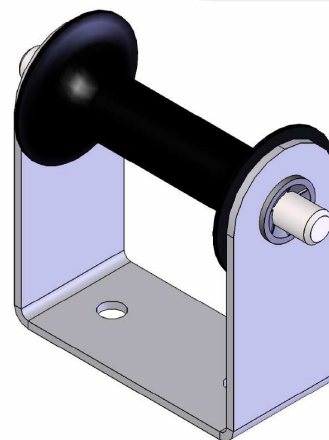

- Adatto per cavi fino a  $\varnothing$  85 mm

**CARATTERISTICHE TECNICHE**

CODICE	A	B	C	D	E	F	$\varnothing$
RGS01-001000-5	37	64	85	53	30	34.5	6.5